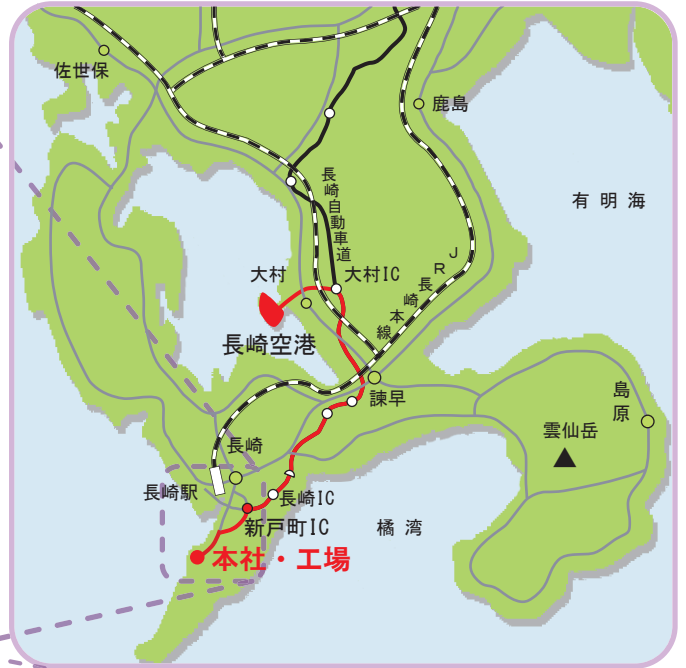

本社・工場へのアクセスマップ

<長崎市南部>

<長崎県南部>

<本社・工場周辺>

① タクシー・レンタカー・高速道路をご利用の場合

② バスをご利用の場合

三菱長崎機工株式会社
MITSUBISHI NAGASAKI MACHINERY MFG.CO.,LTD.

<http://www.mnm.co.jp>