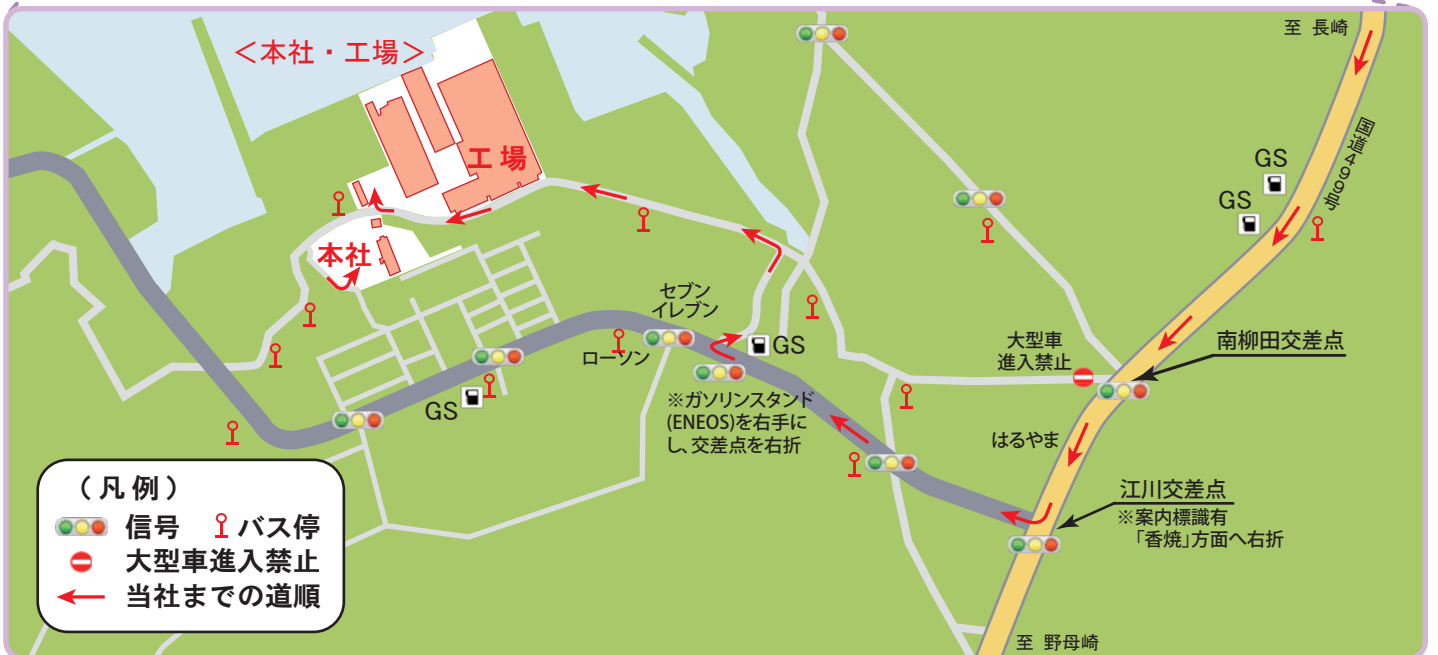

本社・工場へのアクセスマップ

<長崎市南部>

<長崎県南部>

<本社・工場周辺>

① タクシー・レンタカー・高速道路をご利用の場合

② バスをご利用の場合

三菱長崎機工株式会社
MITSUBISHI NAGASAKI MACHINERY MFG.CO.,LTD.

<http://www.mnm.co.jp>